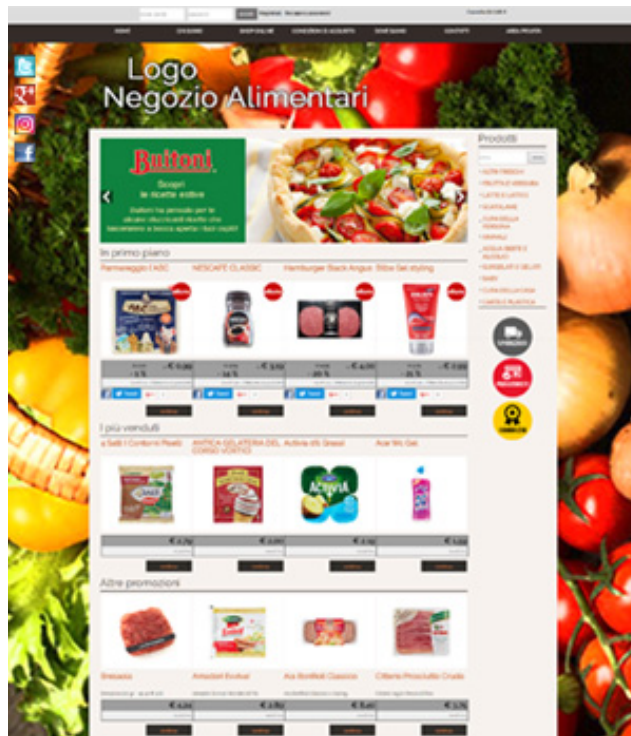

10030 - Sito web E-commerce

cod.: SW10030-e-commerce

EUR 199,00
iva 22% esc.