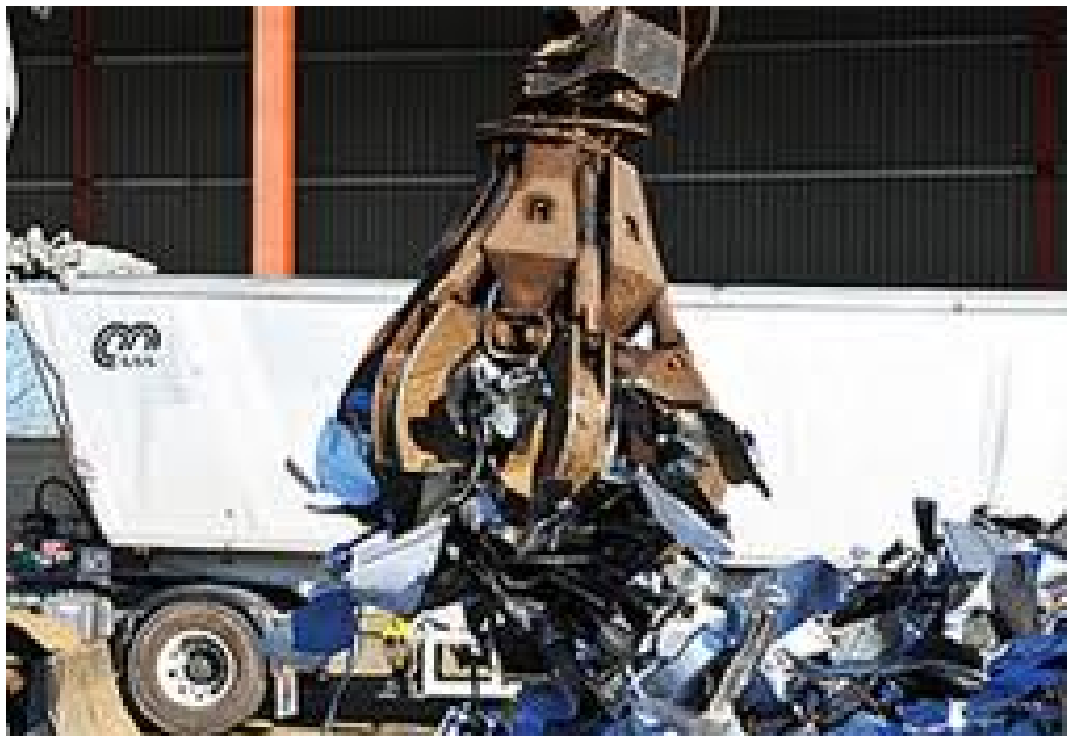

## AZIENDA DI RECUPERO ROTTAMI - fai da te

cod.: SiWe012-4

**EUR 199,00 / anno**  
iva 22% esc.